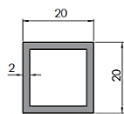

130-18200047
Προφίλ Αλ/νιου 20X20mm Μαύρο ματ Βέργα 3m

Square Profile
20x20