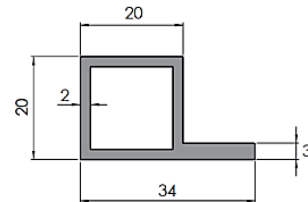

130-18200053  
Στήριγμα τοίχου

130-18200054  
Στήριγμα ταβανιού

130-18200051  
Ποδι με ρέγουλα

130-18200052  
Τάπα μαύρη

130-18200049  
Σύνδεσμος Αλ/νιου + βίδα

# Τρόπος σύνδεσης

Square Profile  
20x20

For 16 mm  
Shelf.