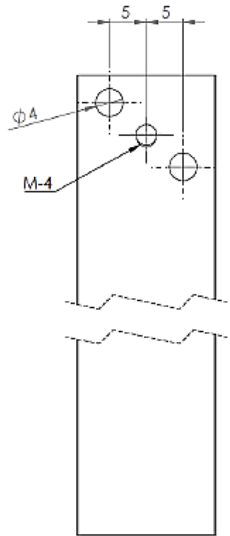

130-18200053  
Στήριγμα τοίχου

130-18200054  
Στήριγμα ταβανιού

130-18200051  
Ποδι με ρέγουλα

130-18200052  
Τάπα μαύρη

130-18200049  
Σύνδεσμος Αλ/νιου + βίδα

# Τρόπος σύνδεσης

Square Profile  
20x20

For 16 mm  
Shelf.