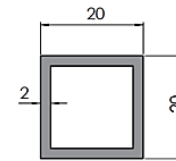

130-18200053  
Στήριγμα τοίχου

130-18200054  
Στήριγμα ταβανιού

130-18200051  
Ποδι με ρέγουλα

130-18200052  
Τάπα μαύρη

130-18200049  
Σύνδεσμος Αλ/νιου + βίδα

# Τρόπος σύνδεσης

Square Profile  
20x20

For 16 mm  
Shelf.