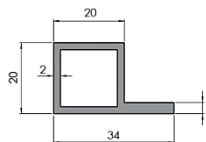

130-18200047  
Προφίλ Αλ/νιου 20X20mm Μαύρο ματ Βέργα 3m

Square Profile  
20x20

For 16 mm  
Shelf.

130-18200048  
Προφίλ Αλ/νιου για ράφι 20X20x34mm Μαύρο ματ Βέργα 3m

130-18200050  
Συνδετική βίδα μαύρη M4X8

# Τρόπος σύνδεσης

Square Profile  
20x20

For 16 mm  
Shelf.