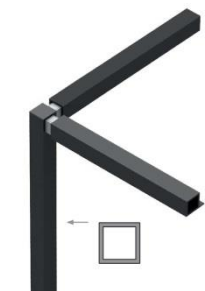

# QUBIC modular system

Το σύστημα QUBIC αποτελείται από προφίλ αλουμινίου, συνδέσμους, πόδια, και άλλα εξαρτήματα που δίνουν την δυνατότητα σε έναν επαγγελματία ή έναν ερασιτέχνη να κατασκευάσει εύκολα και γρήγορα τις δικές του δομές – σκελετούς επίπλων με μόνο όριο την φαντασία του

130-18200047  
Προφίλ Αλ/νιου 20X20mm Μαύρο ματ Βέργα 3m

Square Profile  
20x20

For 16 mm  
Shelf.

130-18200048  
Προφίλ Αλ/νιου για ράφι 20X20x34mm Μαύρο ματ Βέργα 3m

130-18200050  
Συνδετική βίδα μαύρη M4X8